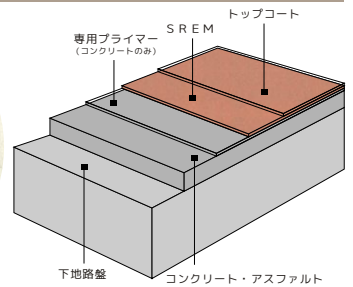

スレムシリーズ -アート-

Special Resinoid Mortar Art

“滑り止め”足元リフォーム

床面に笑顔があふれる空間づくり

アスファルト・コンクリート・タイルなど様々な床面に短時間・低コストなお洒落を

SREM series

今までのイメージに変化を

たとえばコンクリートの汚れをどうにかしたい。アスファルトのイメージを変えたい。そんなとき、打ち換えの手間やコストを省き、手軽に施工できるのがSREMシリーズ『Art』。

特殊樹脂入りモルタルのスレム材を使ったこの工法は、金コテを使わずに今までのありきたりな足元を、塗るだけで一新させることができます。

目的や環境に合わせたオリジナルデザインでひときわ輝く特別な空間を演出しましょう。

Before

After

Before

After

Before

After