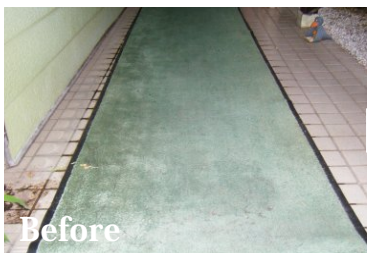

スレムシリーズ -アート-

Special Resinoid Mortar Art

“滑り止め”足元リフォーム

床面に笑顔があふれる空間づくり

アスファルト・コンクリート・タイルなど様々な床面に短時間・低コストなお洒落を

SREM series

今までのイメージに変化を

たとえばコンクリートの汚れをどうにかしたい。アスファルトのイメージを変えたい。そんなとき、打ち換えの手間やコストを省き、手軽に施工できるのがSREMシリーズ『Art』。

特殊樹脂入りモルタルのスレム材を使ったこの工法は、金コテを使わずに今までのありきたりな足元を、塗るだけで一新させることができます。

目的や環境に合わせたオリジナルデザインでひときわ輝く特別な空間を演出しましょう。

Before

After

Before

After

Before

After

鮮やかな色彩美で飾る安全な足元

特殊樹脂入りモルタルのスレム材は原材料中に珪砂を含むため滑り止めとして活用することができます。晴れた日は美しく、雨の日は安全に。美観と安全を確保でき、さらに一般的な床面であるアスファルト、コンクリート、タイルに加え、鉄・木材にも施工が可能です。耐久性にも優れており、摩耗や剥離がしにくく長期間キレイな景観を保ちます。

お問い合わせ

ROAD MAKER

株式会社ロード・メーカー 兵庫県神戸市北区有野中町2丁目19-7