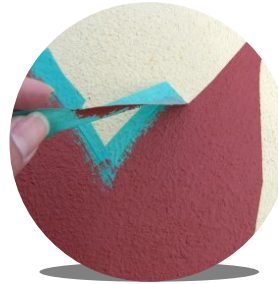

スレムシリーズ -アート-

Special Resinoid Mortar Art

“滑り止め”足元リフォーム

床面に笑顔があふれる空間づくり

アスファルト・コンクリート・タイルなど様々な床面に短時間・低コストなお洒落を

SREM series

今までのイメージに変化を

たとえばコンクリートの汚れをどうにかしたい。アスファルトのイメージを変えたい。そんなとき、打ち換えの手間やコストを省き、手軽に施工できるのがSREMシリーズ『Art』。

特殊樹脂入りモルタルのスレム材を使ったこの工法は、金コテを使わずに今までのありきたりな足元を、塗るだけで一新させることができます。

目的や環境に合わせたオリジナルデザインでひときわ輝く特別な空間を演出しましょう。

Before

After

Before

After

Before

After

鮮やかな色彩美で飾る安全な足元

特殊樹脂入りモルタルのスレム材は原材料中に珪砂を含むため滑り止めとして活用することができます。晴れた日は美しく、雨の日は安全に。美観と安全を確保でき、さらに一般的な床面であるアスファルト、コンクリート、タイルに加え、鉄・木材にも施工が可能です。耐久性にも優れており、摩耗や剥離がしにくく長期間キレイな景観を保ちます。

お問い合わせ

ROAD MAKER

株式会社ロード・メーカー 兵庫県神戸市北区有野中町2丁目19-7